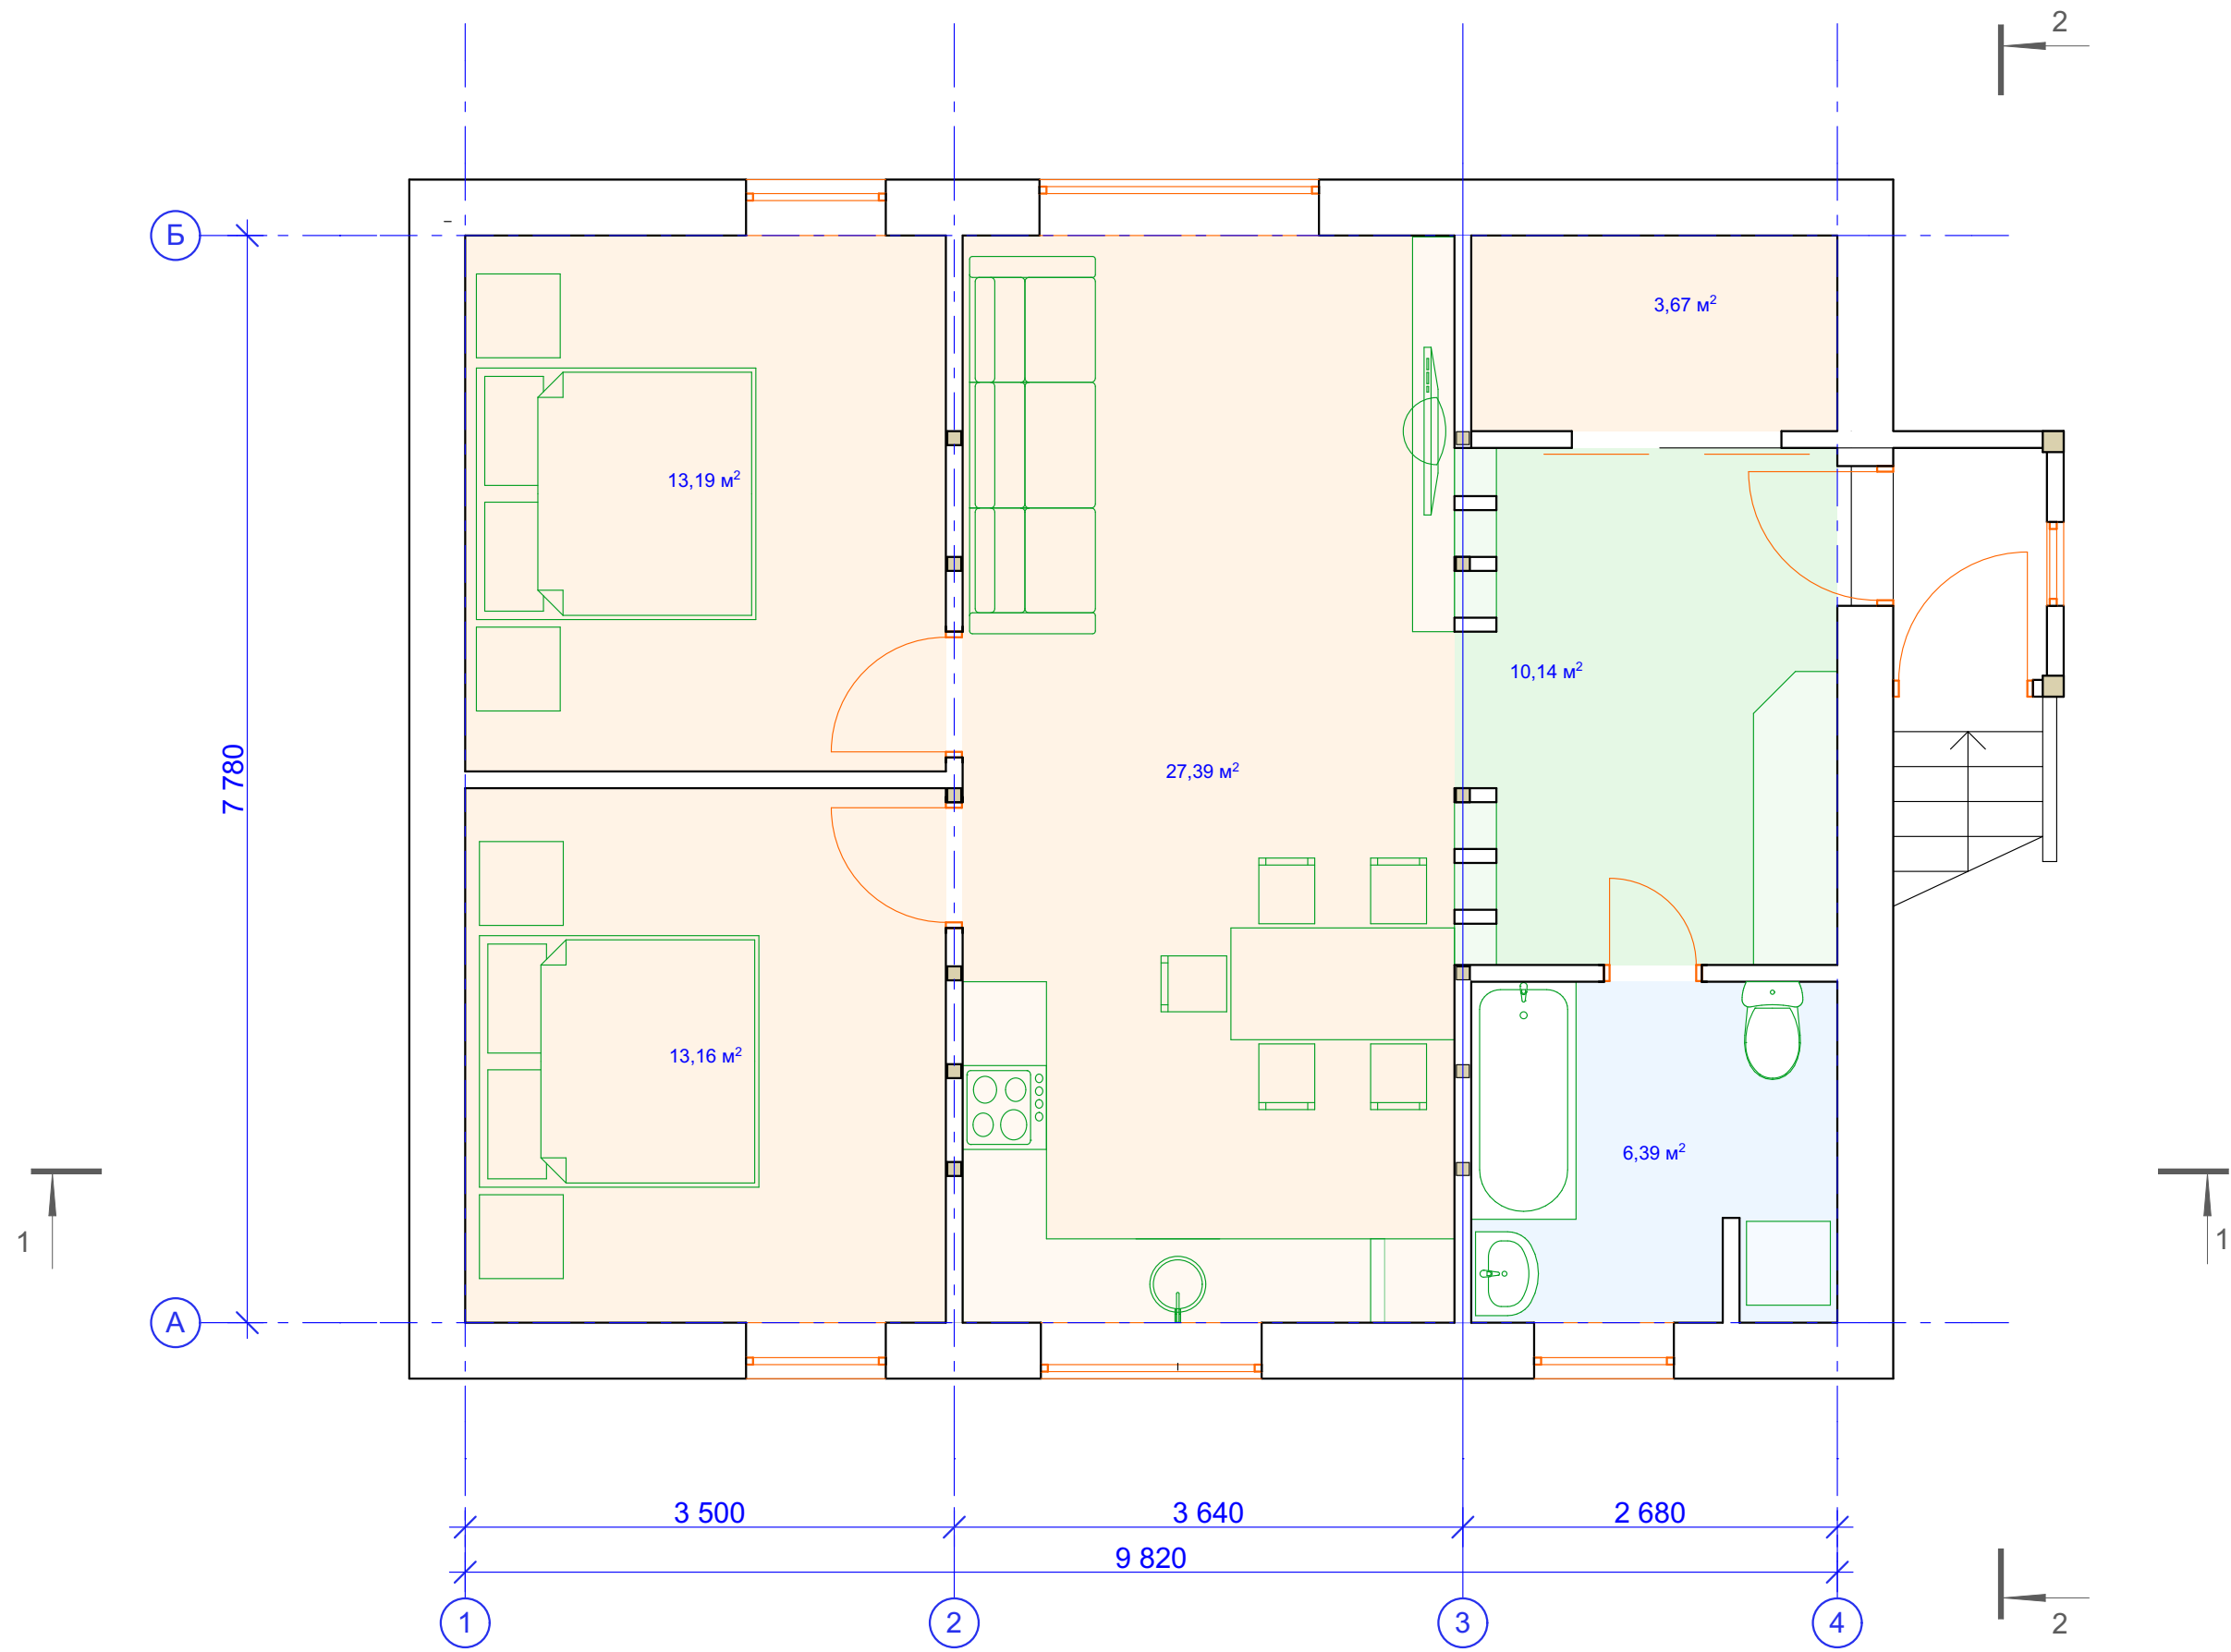

Индивидуальный жилой дом в Нижнем Новгороде		
Изм.	Кол. уч.	Лист	№ док.	Подп.	Дата			
Арх.		Симанов						
						План с расстановкой мебели второго этажа		
						Стадия	Лист	Листов
						Э	8