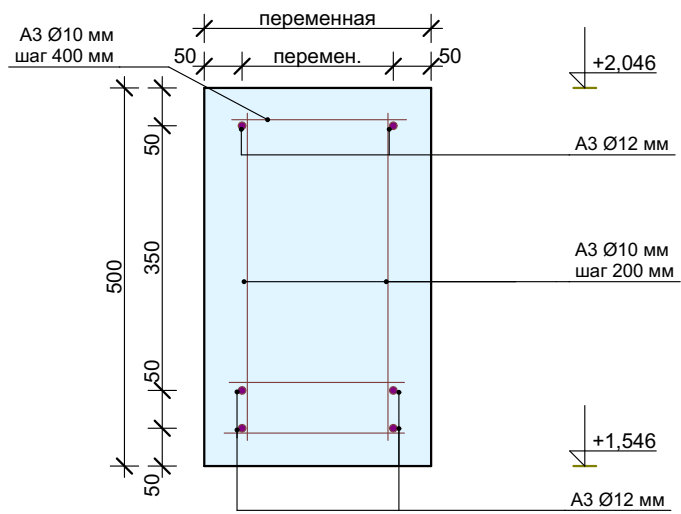

Сечение А-А

Сечение Б-Б

Сечение ростверка

						Индивидуальный жилой дом в Нижнем Новгороде		
Изм.	Кол. уч.	Лист	№ док.	Подп.	Дата			
Арх.	Симанов					Стадия	Лист	Листов
						Э	12	
						Сечение ростверка		