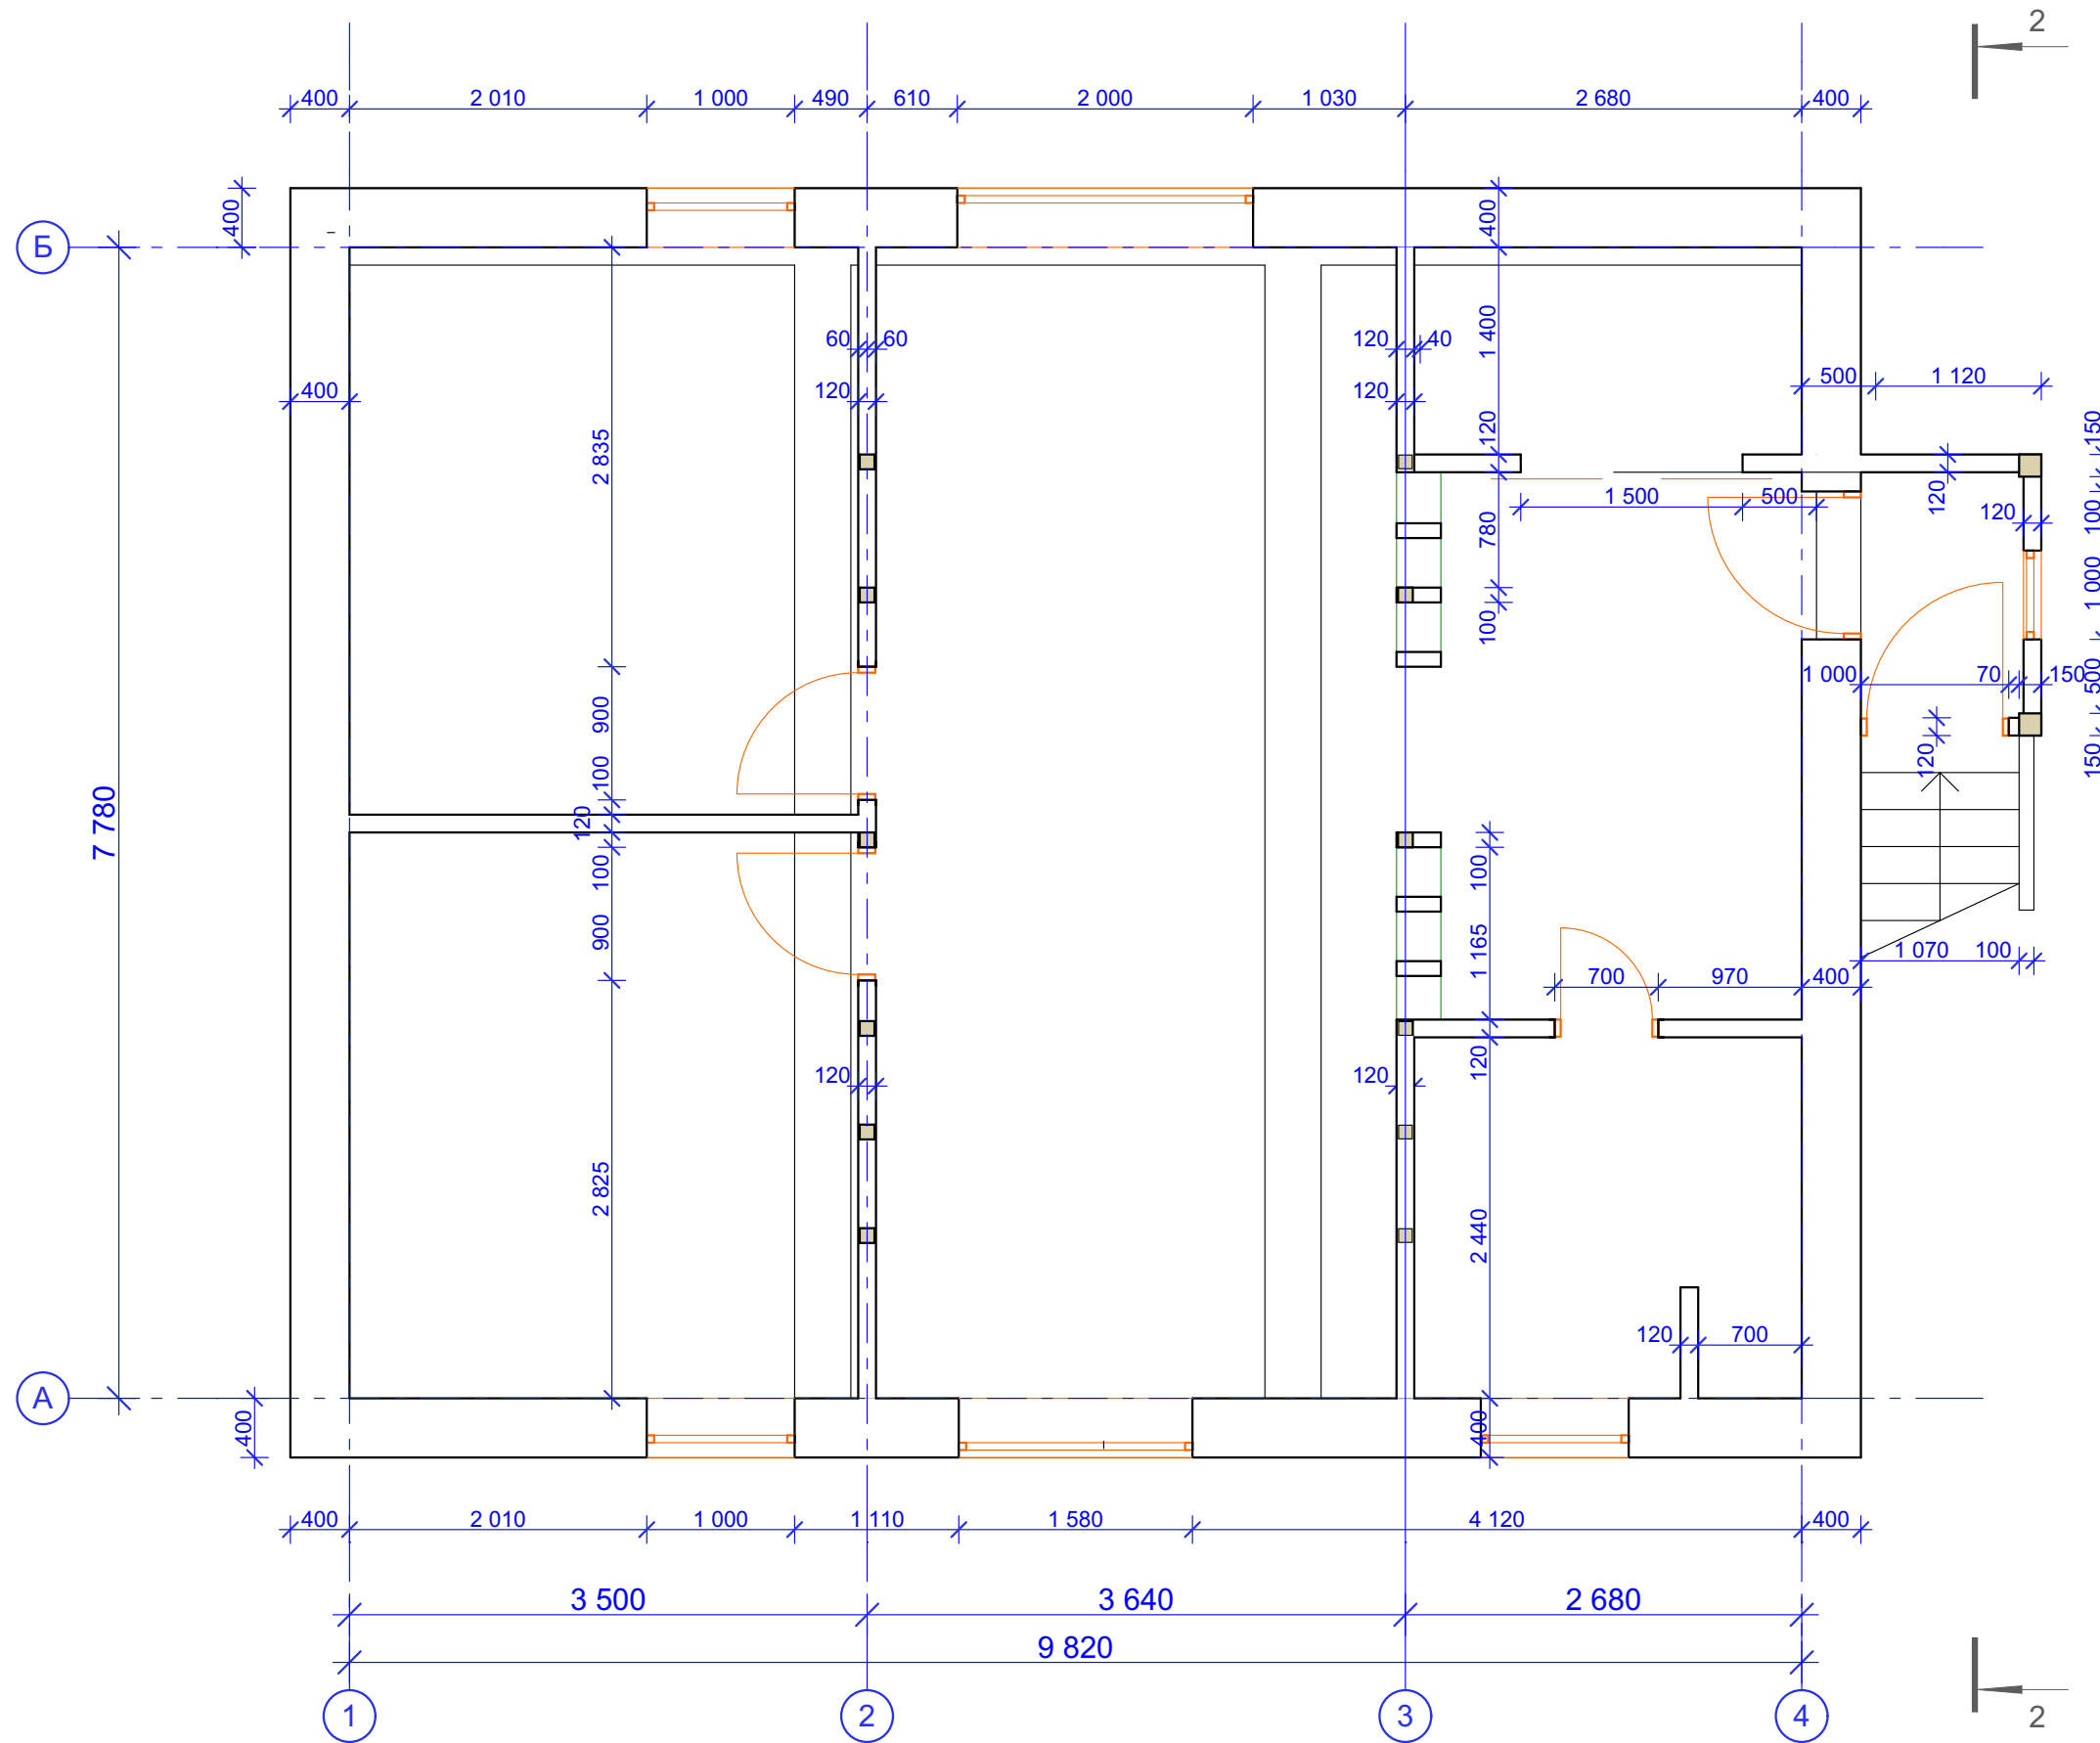

Индивидуальный жилой дом в Нижнем Новгороде					
Изм.	Кол. уч.	Лист	№ док.	Подп.	Дата						
Арх.		Симанов				План кладочный второго этажа					
									Стадия	Лист	Листов
						Э	9