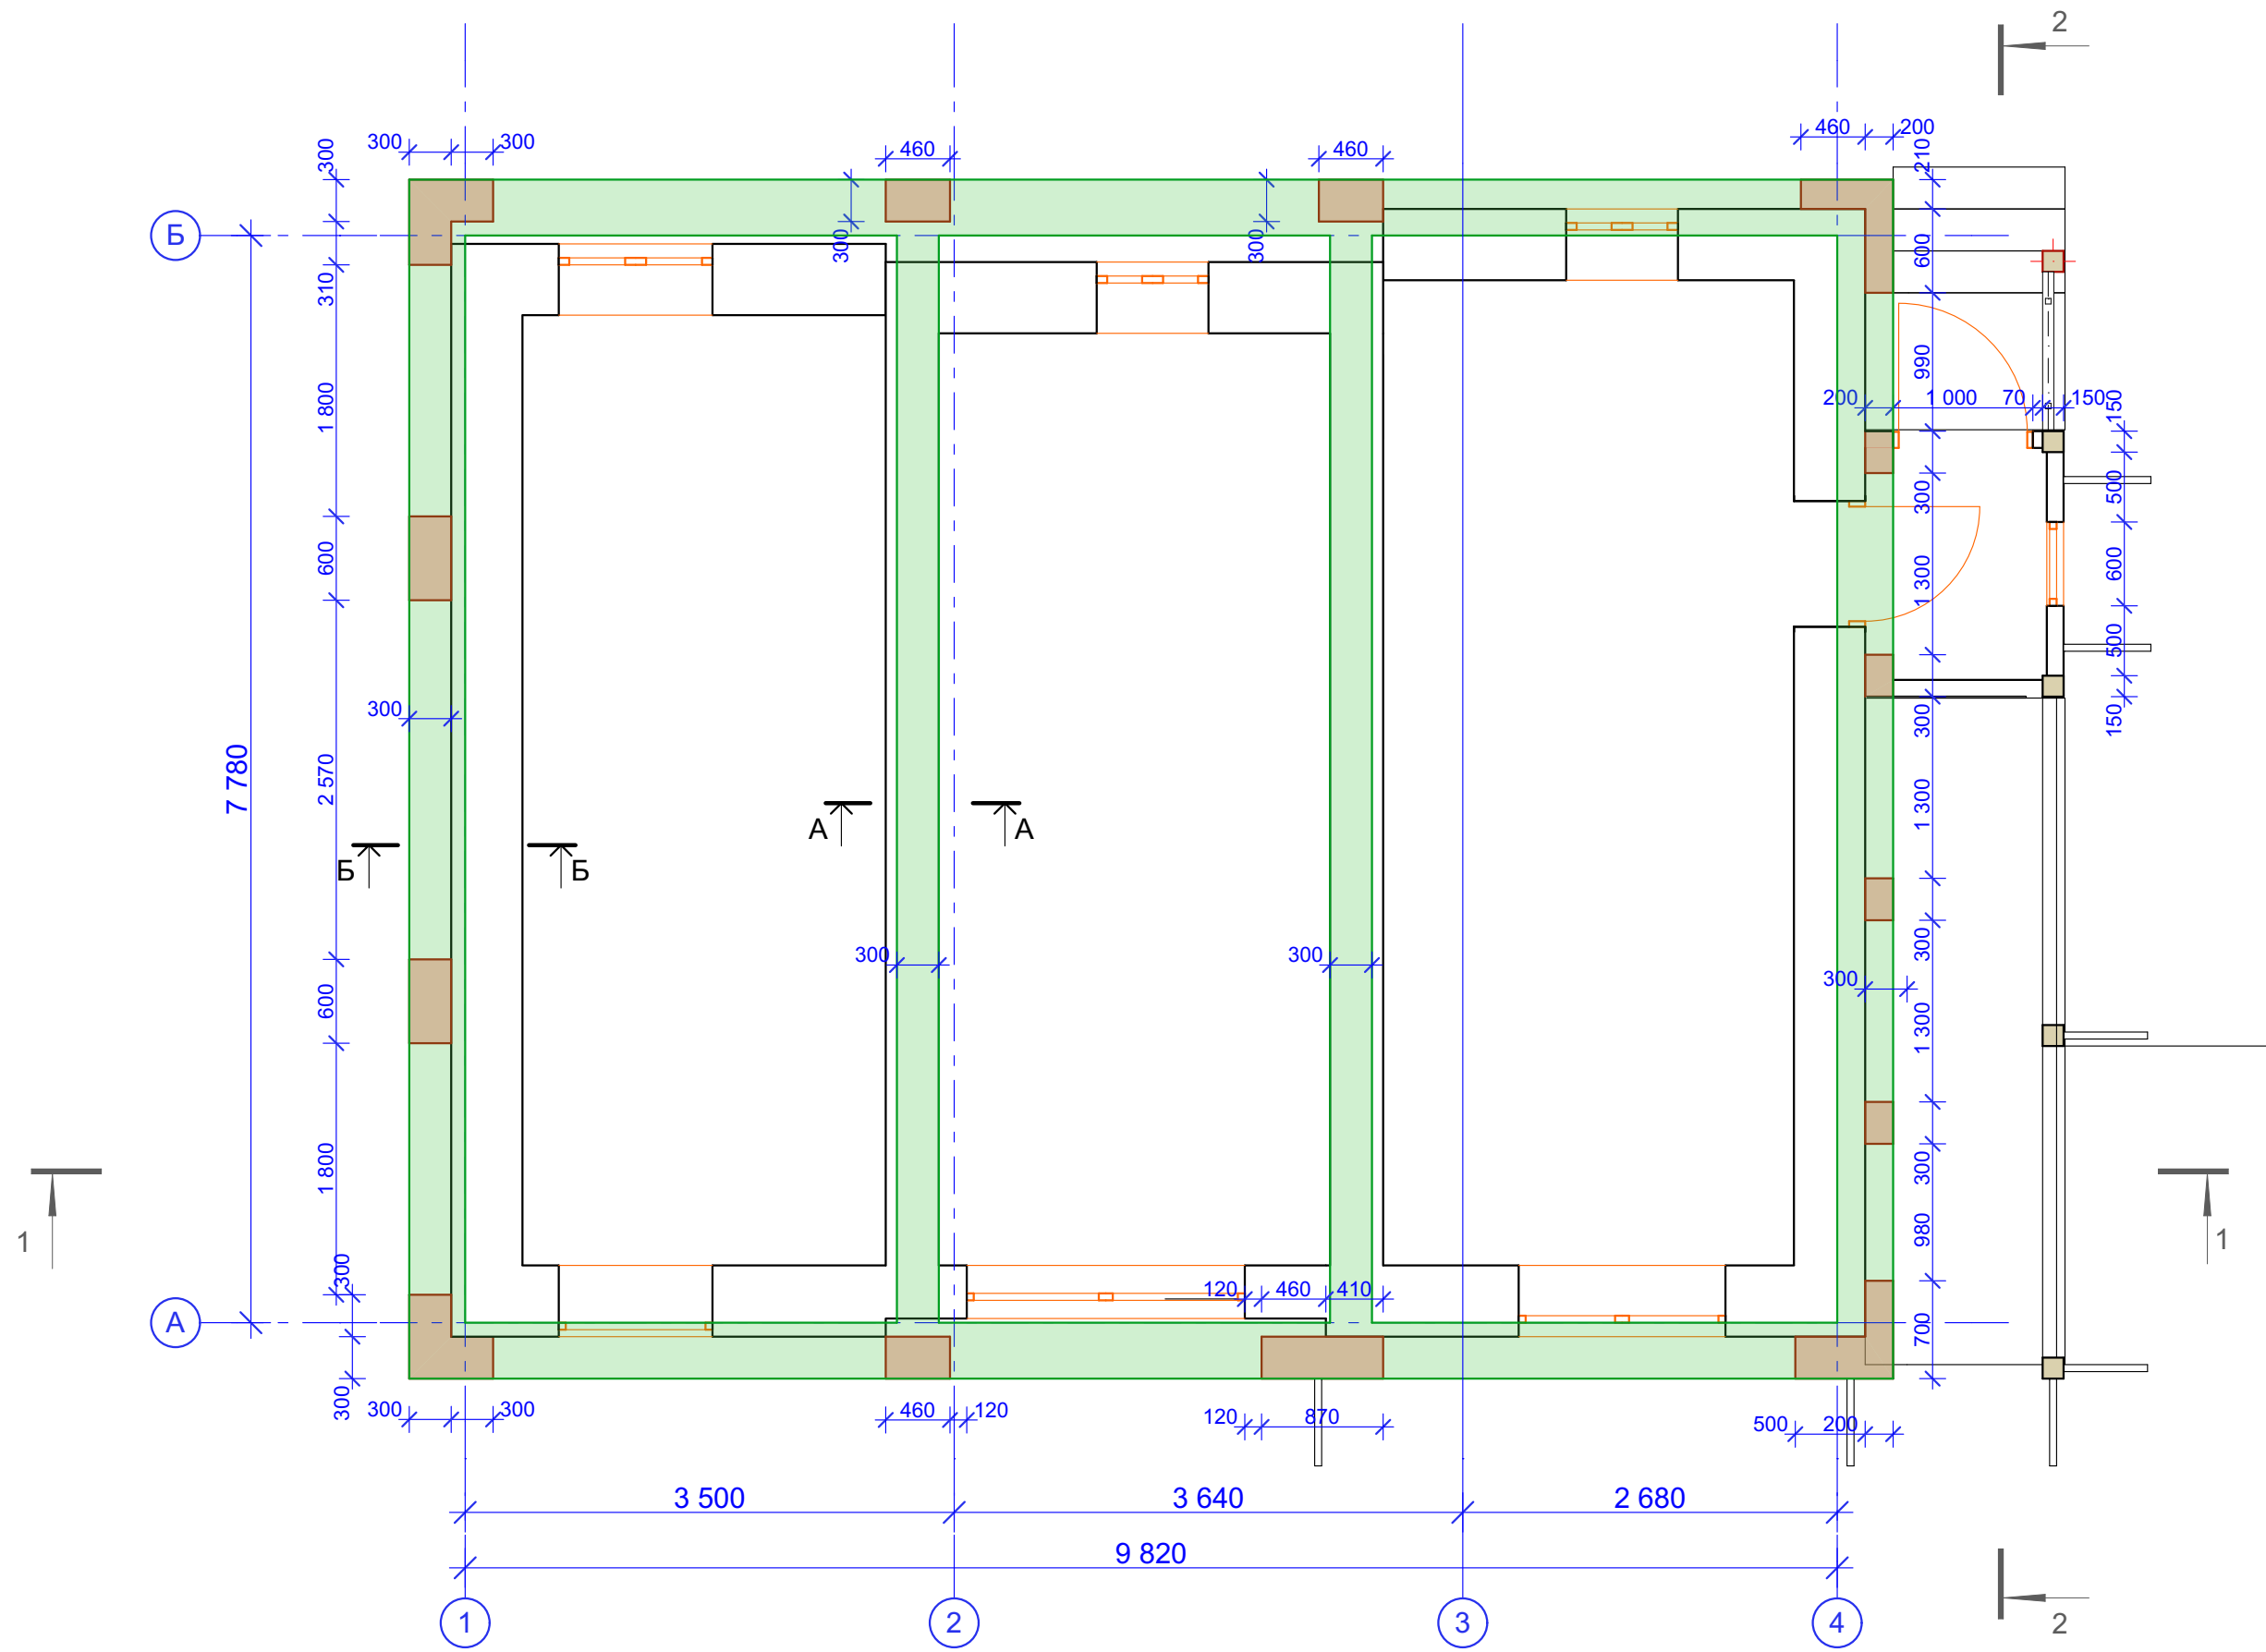

Индивидуальный жилой дом в Нижнем Новгороде		
Изм.	Кол. уч.	Лист	№ док.	Подп.	Дата			
Арх.		Симанов				План колонн и пояса		
						Э	11	Листов