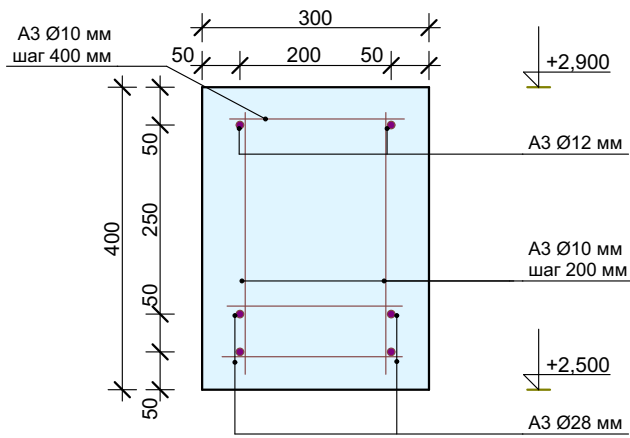

Сечение А-А