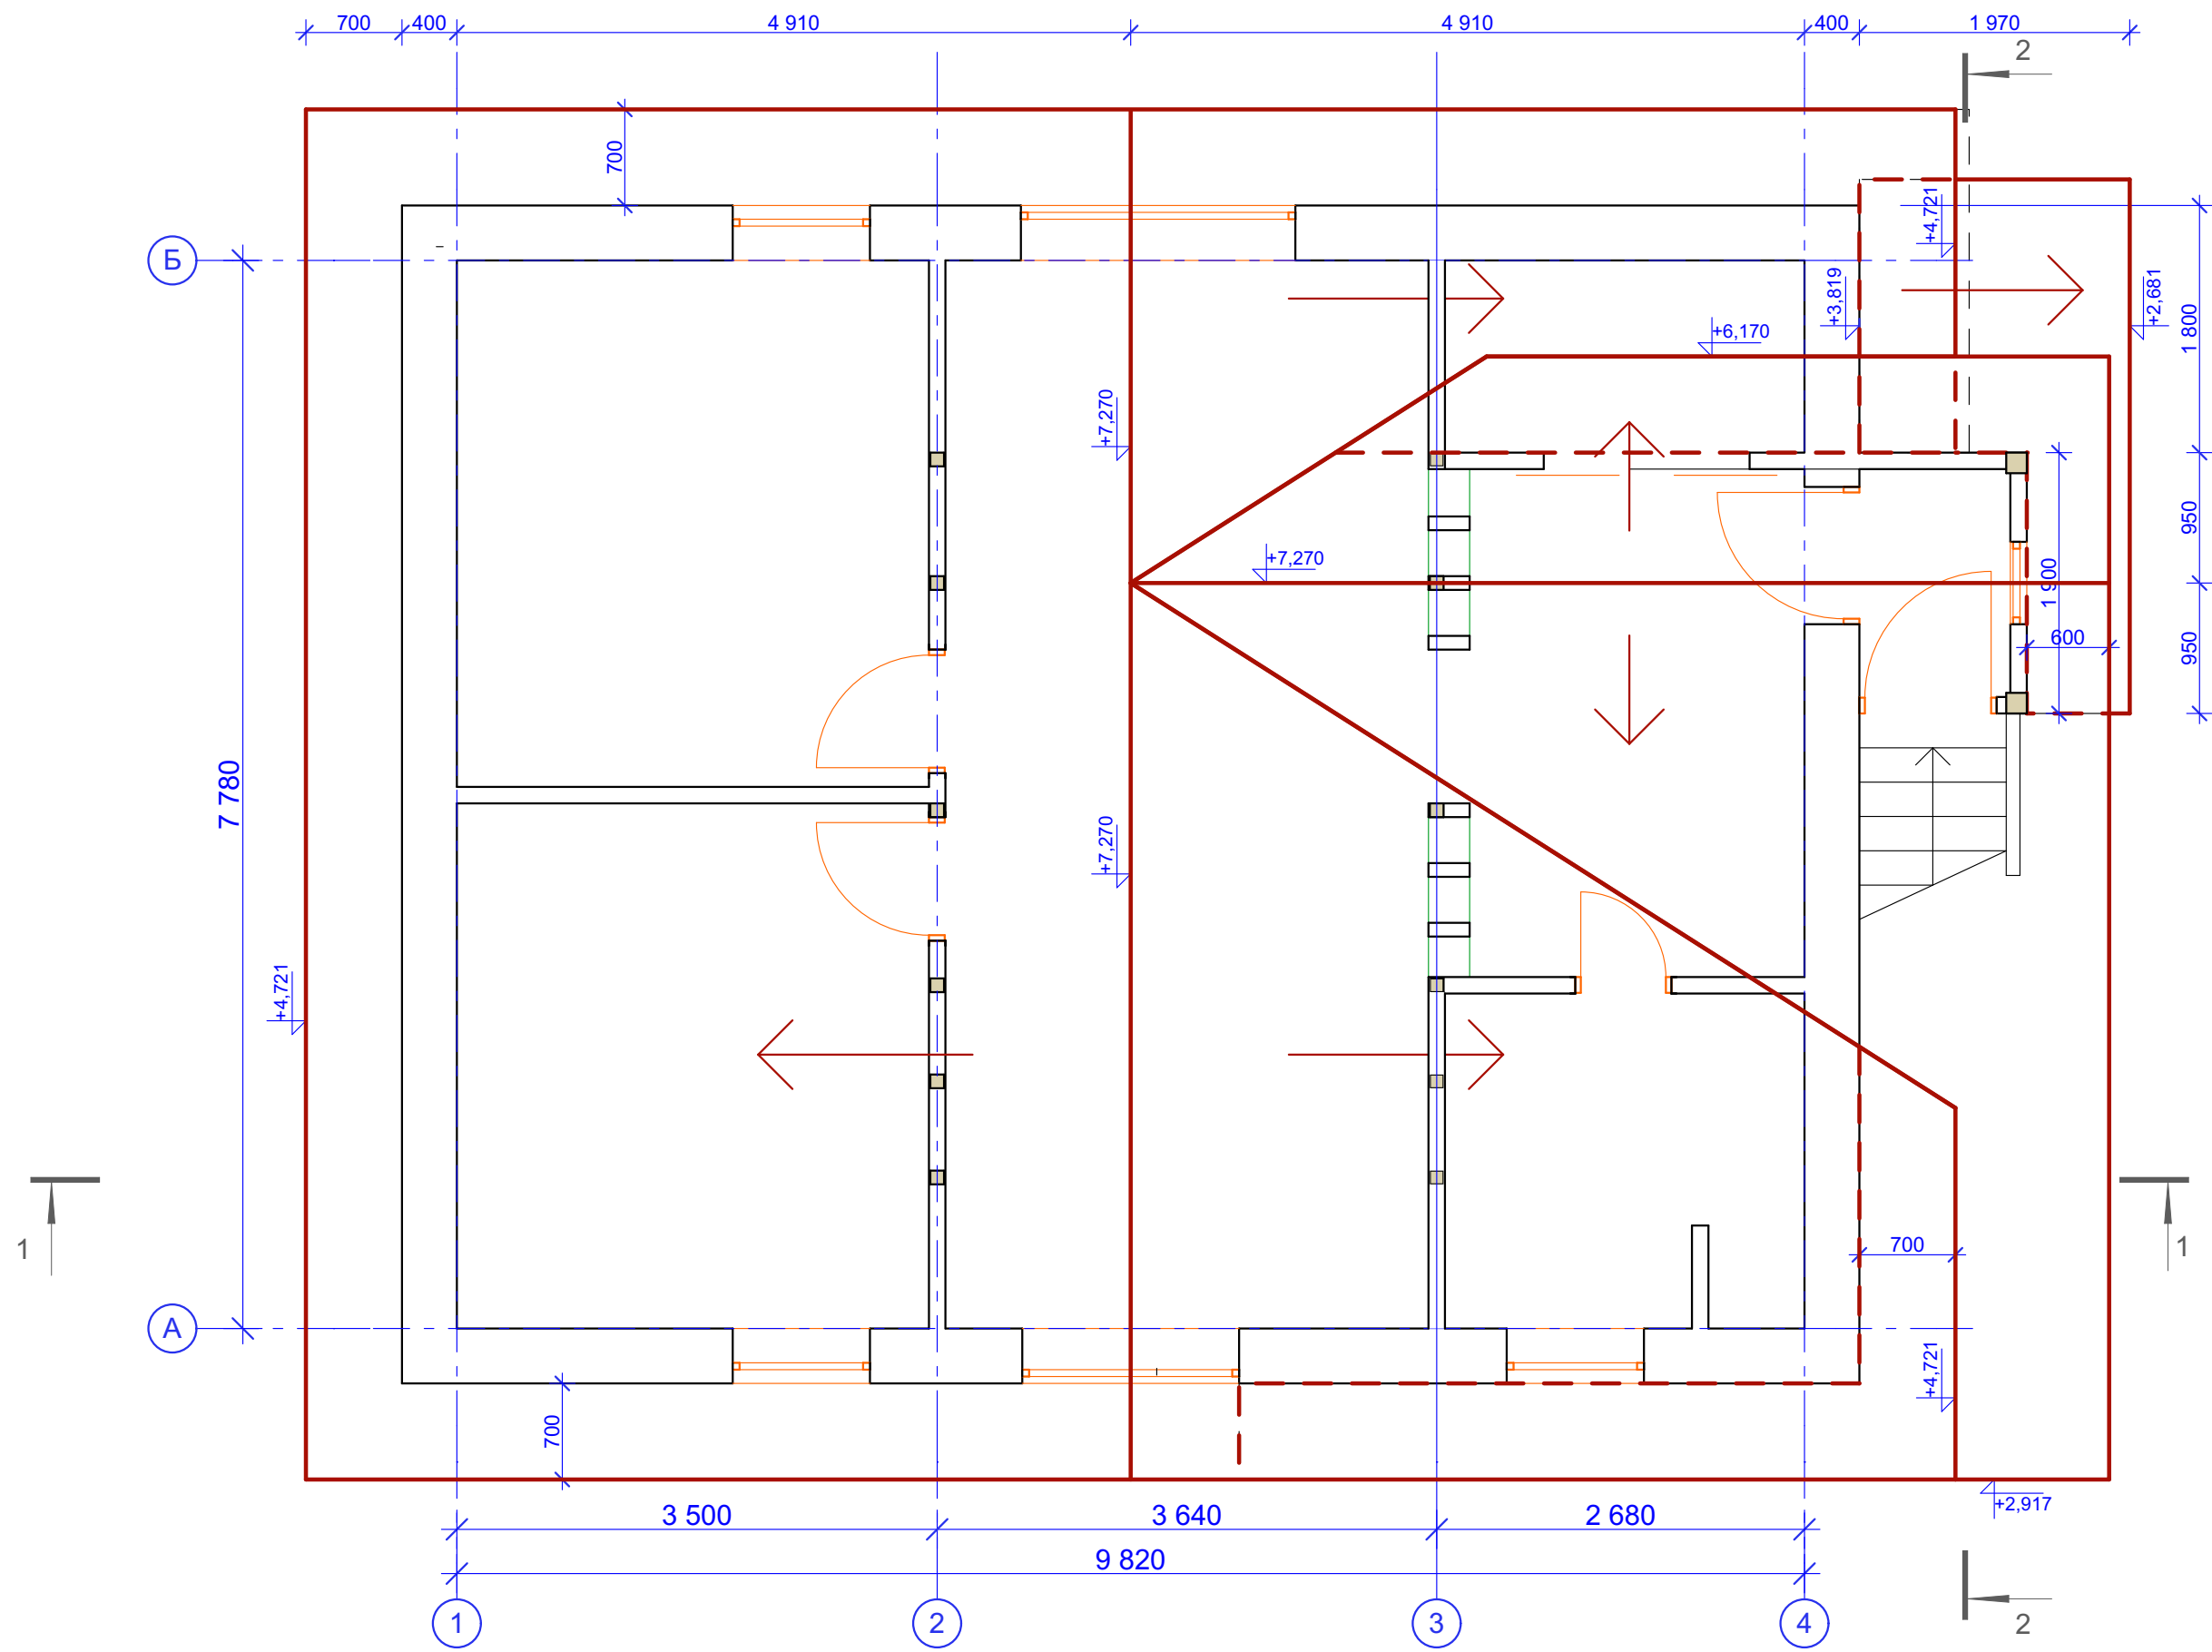

Сечение А-А

Сечение Б-Б

Сечение ростверка

						Индивидуальный жилой дом в Нижнем Новгороде		
Изм.	Кол. уч.	Лист	№ док.	Подп.	Дата			
Арх.	Симанов					Стадия	Лист	Листов
						Э	12	
						Сечение ростверка		